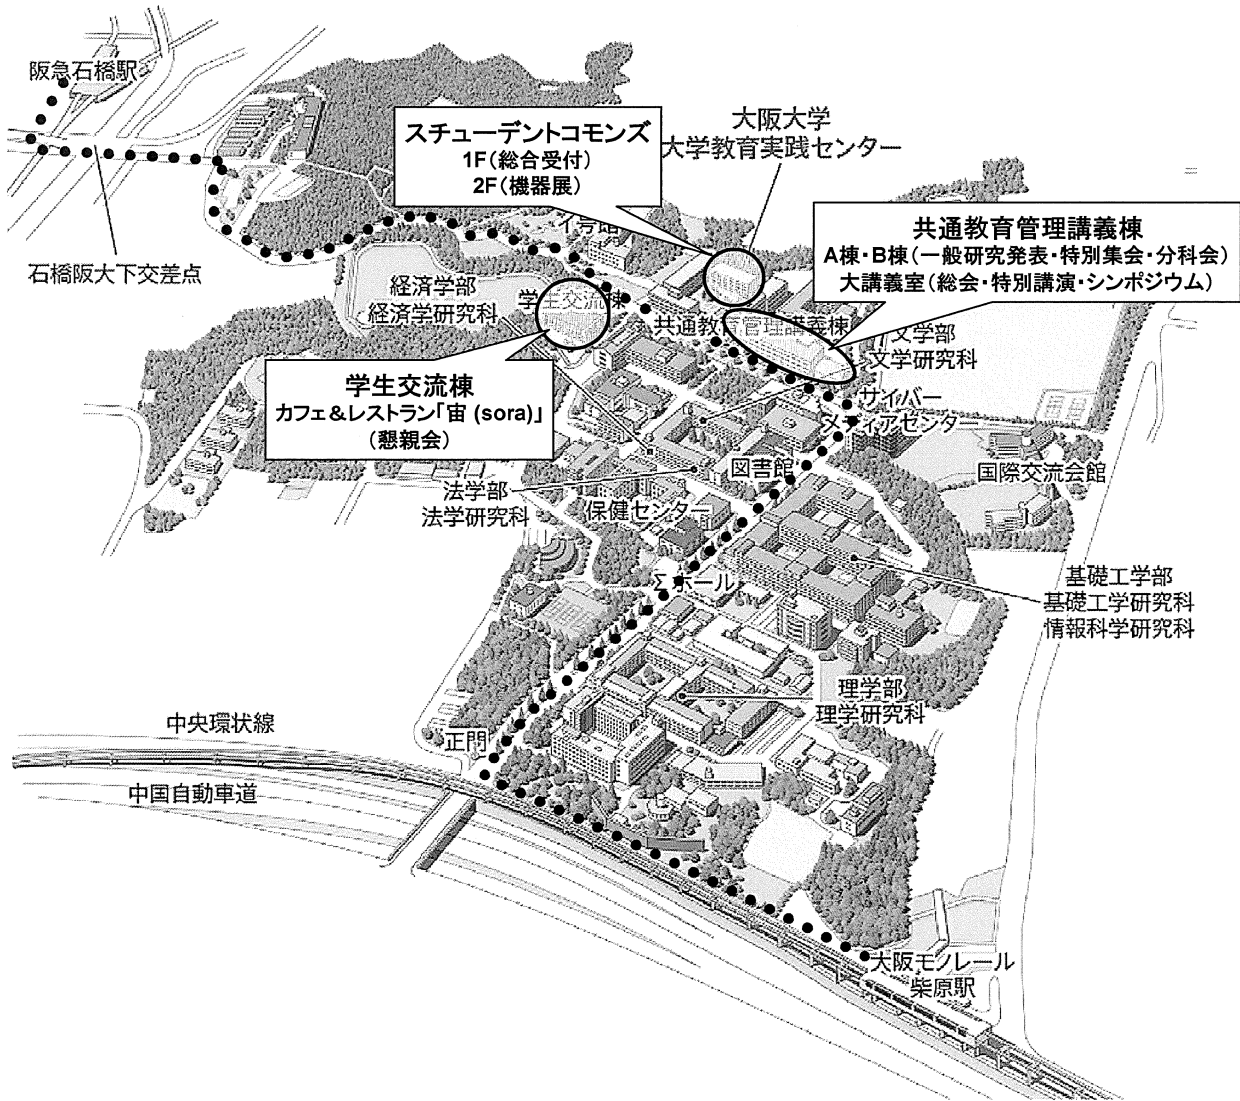

会場までの交通

[最寄駅]

- 阪急宝塚線 石橋駅（特急・急行停車）下車 徒歩約 15 分
- 大阪モノレール 柴原駅下車 徒歩約 15 分

[主要な経路]

- 大阪（梅田）から：阪急宝塚線を利用
- 新大阪・なんばから：地下鉄御堂筋線・北大阪急行で千里中央駅下車，大阪モノレールに乗り換え
- 大阪（伊丹）空港から：大阪モノレールを利用
- 関西空港から：JR・南海電車・リムジンバスで大阪（梅田）・新大阪・なんばのいずれかへ出て，上記のいずれかに乗り換え

大阪大学 豊中キャンパス マップ

会場案内

会場名	部屋番号
総合受付	スチューデントコモンズ (1F)
年会本部	A 2 0 3 室 (2F)
(スタッフルーム)	B 2 0 6 室 (2F)
A 会場	A 1 0 2 室 (1F)
B 会場	A 2 0 1 室 (2F)
C 会場	B 1 0 7 室 (1F)
D 会場	B 1 0 8 室 (1F)
E 会場	B 1 1 8 室 (1F)
F 会場	B 2 0 7 室 (2F)
G 会場	B 2 0 8 室 (2F)
H 会場	B 2 1 8 室 (2F)
I 会場	B 3 0 7 室 (3F)
総会会場	大講義室
P C 受付	A 1 0 3 室 (1F)
休憩室A	A 1 0 4 室 (1F)
休憩室B	A 2 0 2 室 (2F)
ポスター会場	2, 3 F 通路 (2, 3F)
環境機器展会場	スチューデントコモンズ (2F)
懇親会場	学生交流棟 「宙 (sora)」