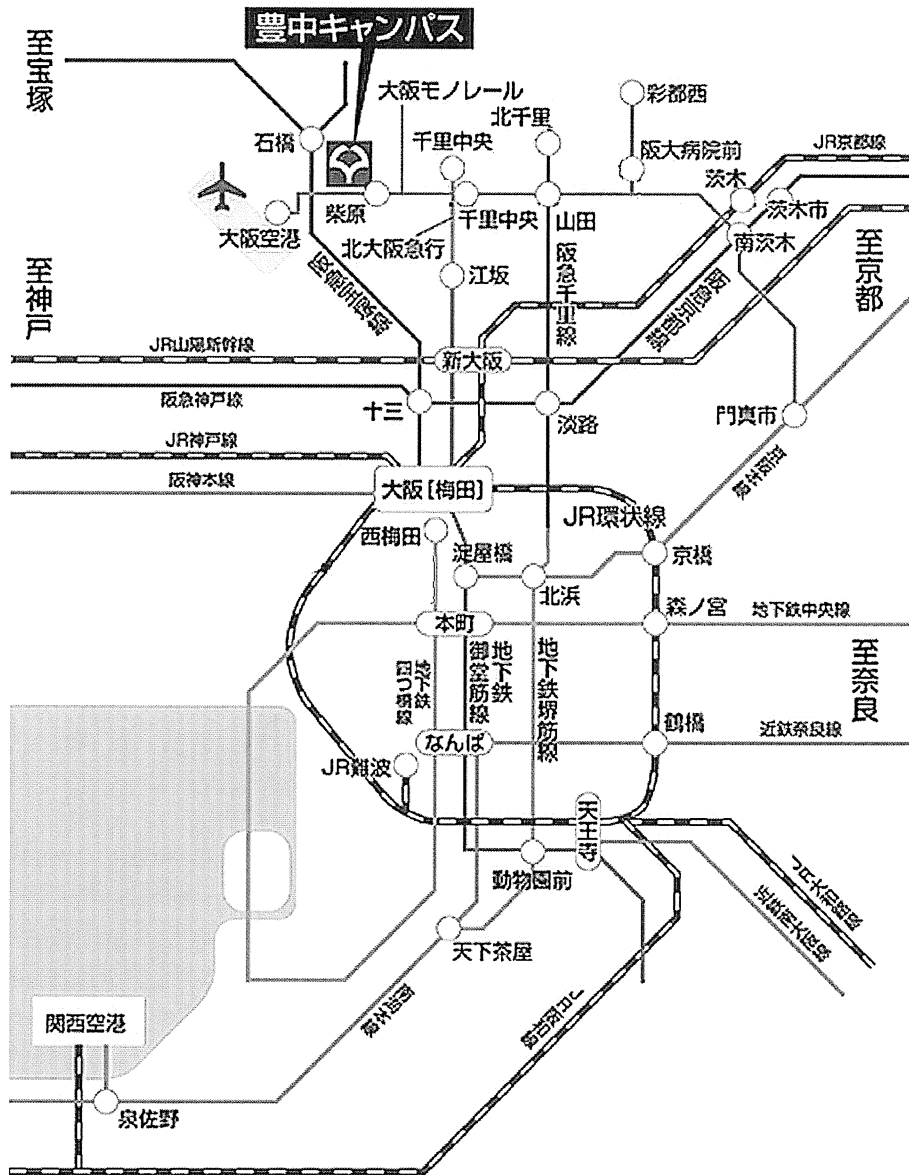

会場までの交通

[最寄駅]

- 阪急宝塚線 石橋駅（特急・急行停車）下車 徒歩約 15 分
- 大阪モノレール 柴原駅下車 徒歩約 15 分

[主要な経路]

- 大阪（梅田）から：阪急宝塚線を利用
- 新大阪・なんばから：地下鉄御堂筋線・北大阪急行で千里中央駅下車，大阪モノレールに乗り換え
- 大阪（伊丹）空港から：大阪モノレールを利用
- 関西空港から：JR・南海電車・リムジンバスで大阪（梅田）・新大阪・なんばのいずれかへ出て，上記のいずれかに乗り換え

大阪大学 豊中キャンパス マップ

会場案内

会場名	部屋番号
総合受付	スチューデントコモンズ (1F)
年会本部	A 2 0 3 室 (2F)
(スタッフルーム)	B 2 0 6 室 (2F)
A 会場	A 1 0 2 室 (1F)
B 会場	A 2 0 1 室 (2F)
C 会場	B 1 0 7 室 (1F)
D 会場	B 1 0 8 室 (1F)
E 会場	B 1 1 8 室 (1F)
F 会場	B 2 0 7 室 (2F)
G 会場	B 2 0 8 室 (2F)
H 会場	B 2 1 8 室 (2F)
I 会場	B 3 0 7 室 (3F)
総会会場	大講義室
P C 受付	A 1 0 3 室 (1F)
休憩室A	A 1 0 4 室 (1F)
休憩室B	A 2 0 2 室 (2F)
ポスター会場	2, 3 F 通路 (2, 3F)
環境機器展会場	スチューデントコモンズ (2F)
懇親会場	学生交流棟 「宙 (sora)」